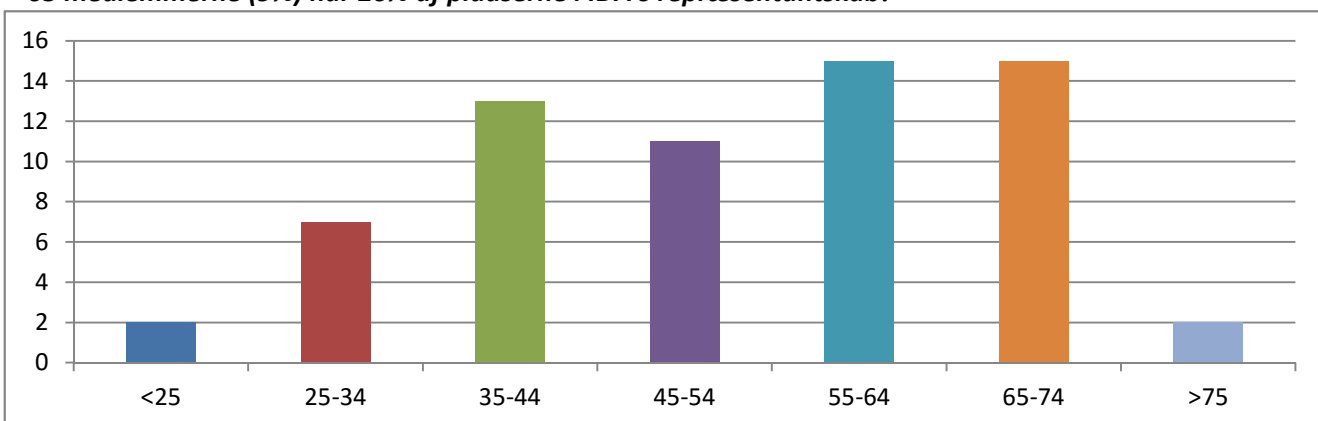

## Dimittendlisten vil rette op på aldersfordelingen i IDA's politiske ledelse.

Antal medlemmer i IDA fordelt på alder marts 2016:

**27% af medlemmerne er mellem 25 og 34 år!**

**9% af medlemmerne er + 65 år!**

Medlemmer i IDA's Repræsentantskab fordelt på alder marts 2016:

**Medlemmer mellem 25 og 34 år (27%) har 11% af pladserne i IDA's repræsentantskab!**

**+ 65 medlemmerne (9%) har 26% af pladserne i IDA's repræsentantskab!**

Medlemmer i IDA's Hovedbestyrelse fordelt på alder marts 2016:

**Medlemmer mellem 25 og 34 år (27%) har 0% af pladserne i IDA's hovedbestyrelse!**

**+ 65 medlemmerne (9%) har 25% af pladserne i IDA's hovedbestyrelse!**