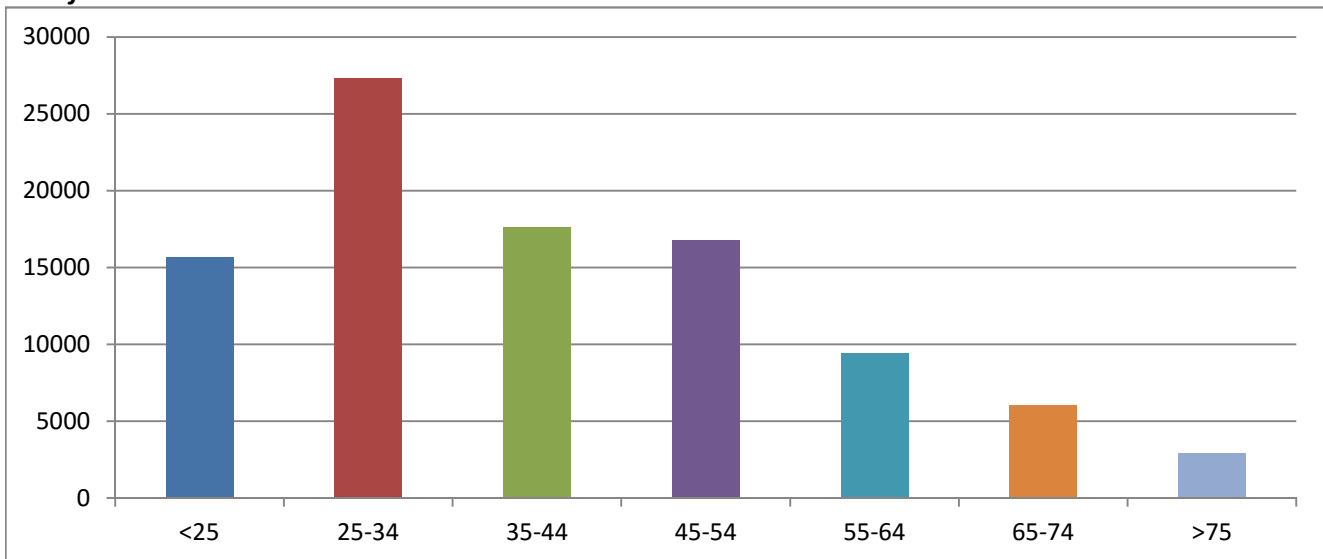

## Dimittendlisten vil rette op på aldersfordelingen i IDA's politiske ledelse.

Antal medlemmer i IDA fordelt på alder marts 2016:

**27% af medlemmerne er mellem 25 og 34 år!**

**9% af medlemmerne er + 65 år!**

Medlemmer i IDA's Repræsentantskab fordelt på alder marts 2016:

**Medlemmer mellem 25 og 34 år (27%) har 11% af pladserne i IDA's repræsentantskab!**

**+ 65 medlemmerne (9%) har 26% af pladserne i IDA's repræsentantskab!**

Medlemmer i IDA's Hovedbestyrelse fordelt på alder marts 2016:

**Medlemmer mellem 25 og 34 år (27%) har 0% af pladserne i IDA's hovedbestyrelse!**

**+ 65 medlemmerne (9%) har 25% af pladserne i IDA's hovedbestyrelse!**